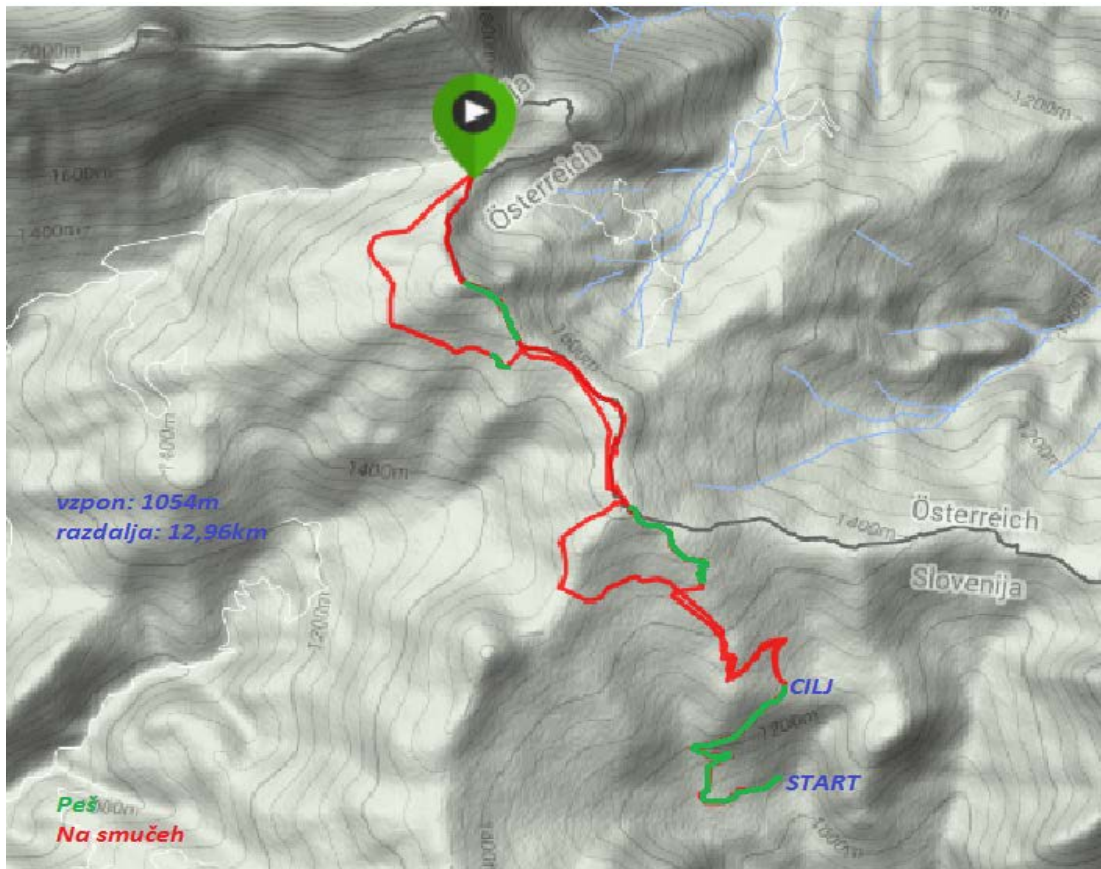

## Potek PROGE

**Štart:** Komatevra, Pečovnik, Plešivec, --- nazaj Pečovnik, Stanič

Kratka proga obrača pod Plešivcem!

*Potek proge je načrtovan za primer ugodnih snežnih razmer. Vodstvo tekmovanja bo določilo dejansko progo glede na vremenske in snežne razmere nekaj dni pred tekmovanjem.*