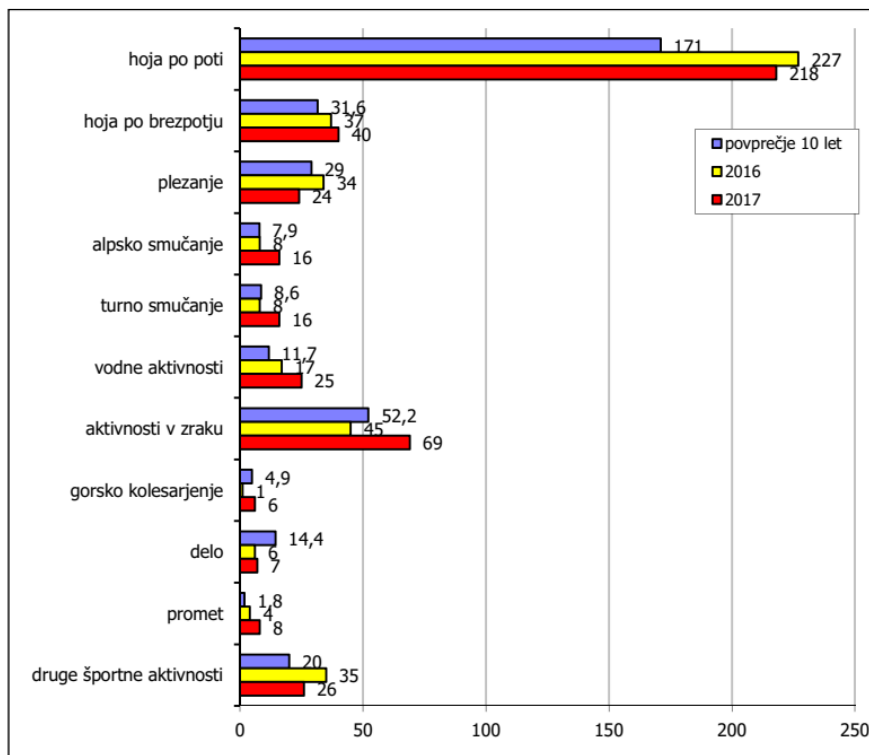

Novinarska konferenca 28.6.2018

Gorska reševalna zveza Slovenije

SI-4000 Kranj
Bleiweisova cesta 34

T: +386 4 238 27 27
F: +386 4 238 27 25
E: info@grzs.si

Analiza nesreč in reševalnega dela GRZS v 2017

Število akcij po postajah

Služba za reševanje v gorah je bila ustanovljena 16. junija 1912.
Članica ICAR od leta 1955.

Ob nesreči v gorah pokliči **((112))**

Število akcij po dejavnostih

Velik delež zajemajo nesreče pod rubriko drugo. To so iskalne akcije pogrešanih oseb, nesreče na cestah in ob njih, nesreče pri dejavnostih v naravi in nudenja humanitarne pomoči.