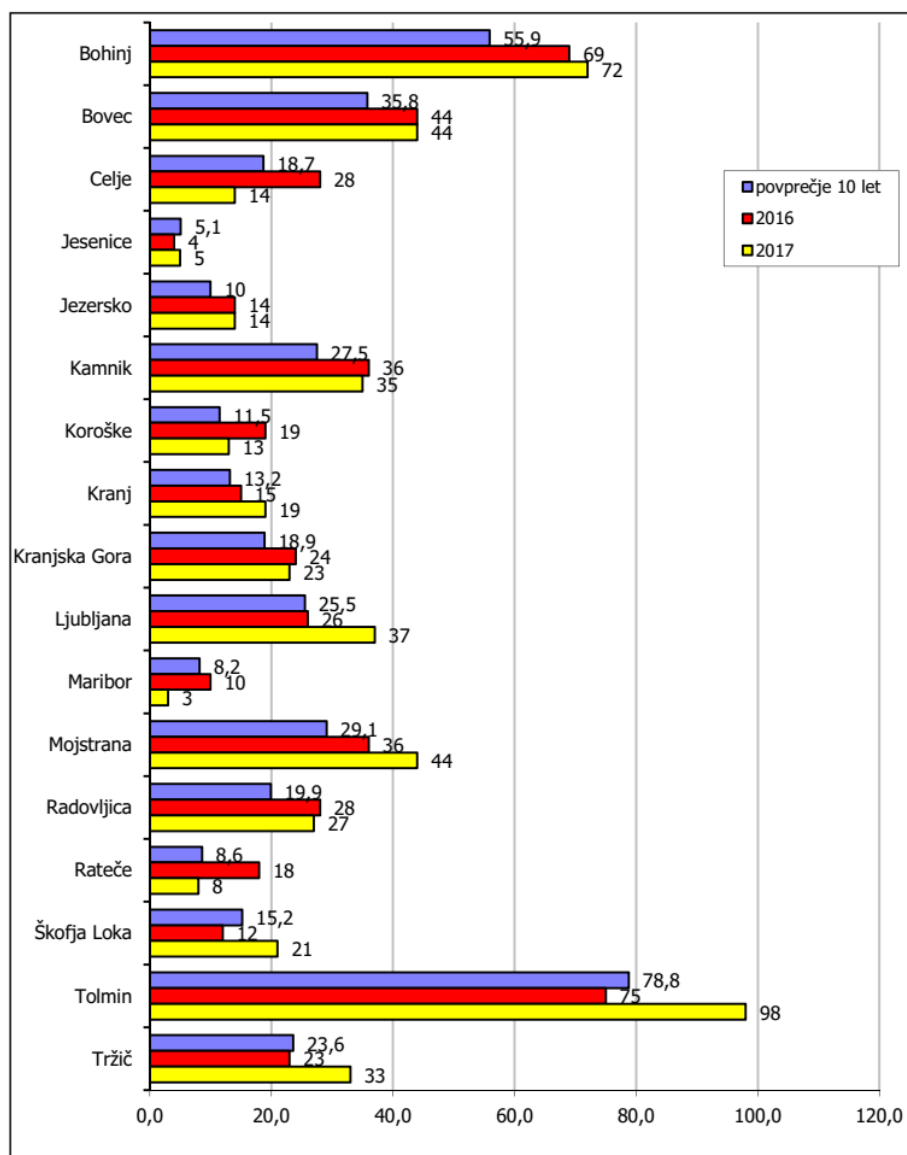

Novinarska konferenca 28.6.2018

Gorska reševalna zveza Slovenije

SI-4000 Kranj
Bleiweisova cesta 34

T: +386 4 238 27 27
F: +386 4 238 27 25
E: info@grzs.si

Analiza nesreč in reševalnega dela GRZS v 2017

Število akcij po postajah

Služba za reševanje v gorah je bila ustanovljena 16. junija 1912.
Članica ICAR od leta 1955.

Ob nesreči v gorah pokliči **((112))**

Število akcij po dejavnostih

Velik delež zajemajo nesreče pod rubriko drugo. To so iskalne akcije pogrešanih oseb, nesreče na cestah in ob njih, nesreče pri dejavnostih v naravi in nudenja humanitarne pomoči.

Sodelovanje helikopterja in zdravnika pri hudo ponesrečenih

* po točkovniku NACA (od 3 do 7)

Število ponesrečencev po mesecih

Vzroki gorniških nesreč v letih 2015 – 2017