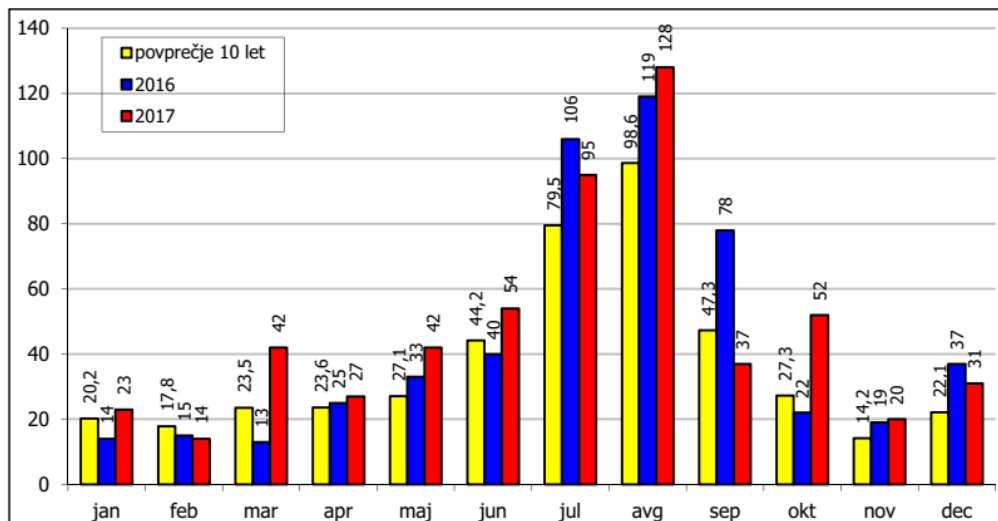

Število ponesrečencev po mesecih