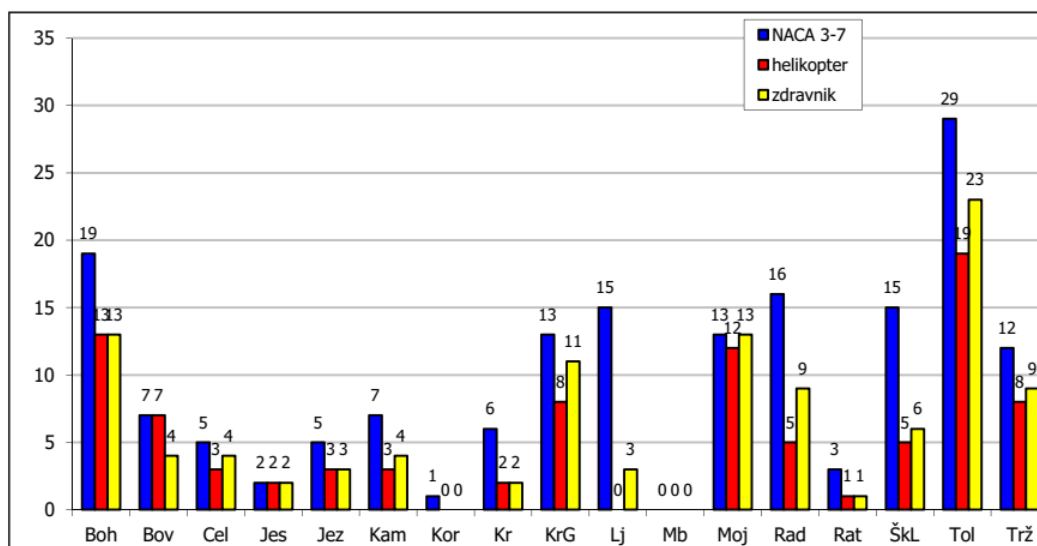

Sodelovanje helikopterja in zdravnika pri hudo ponesrečenih

* po točkovniku NACA (od 3 do 7)